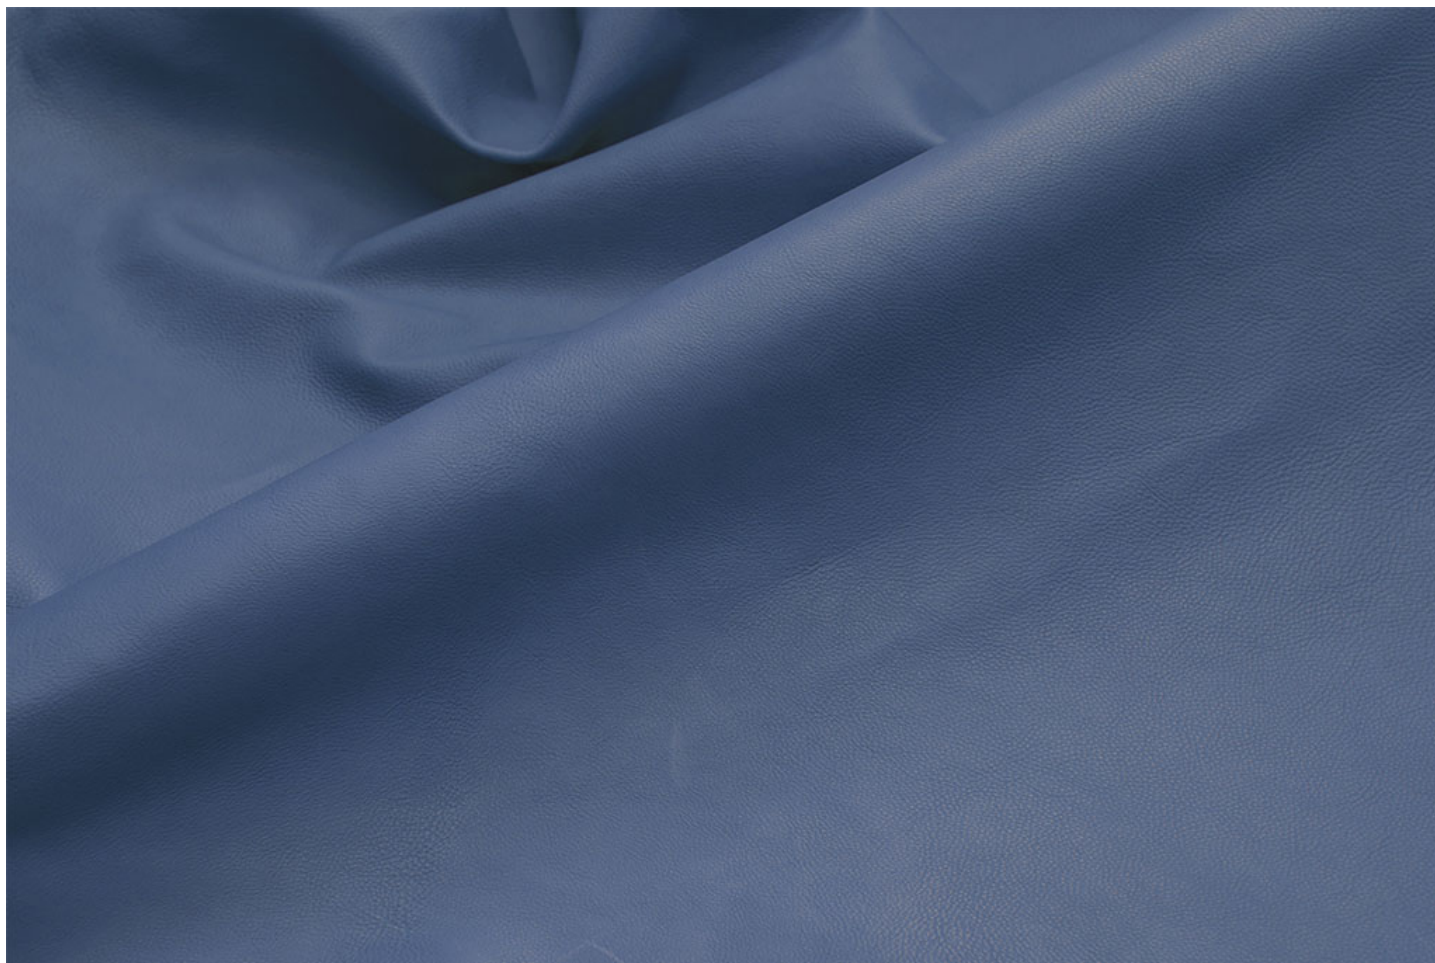

FRIDA / Incas

vegetale.png

Volanato, grana fine, morbido, lucido naturale

PELLAME
VITELLO

SPESSORE
0.7/0.9

TAGLIA
6/11

ASPETTO
SEMI LUCIDO
VOLANATO

DESTINAZIONE
CALZATURA

COLORI

FRIDA CAMELIA

FRIDA ECRÃ¹

FRIDA MIELE

FRIDA TAUPE

FRIDA NUDE

FRIDA TOBACCO

FRIDA NUT