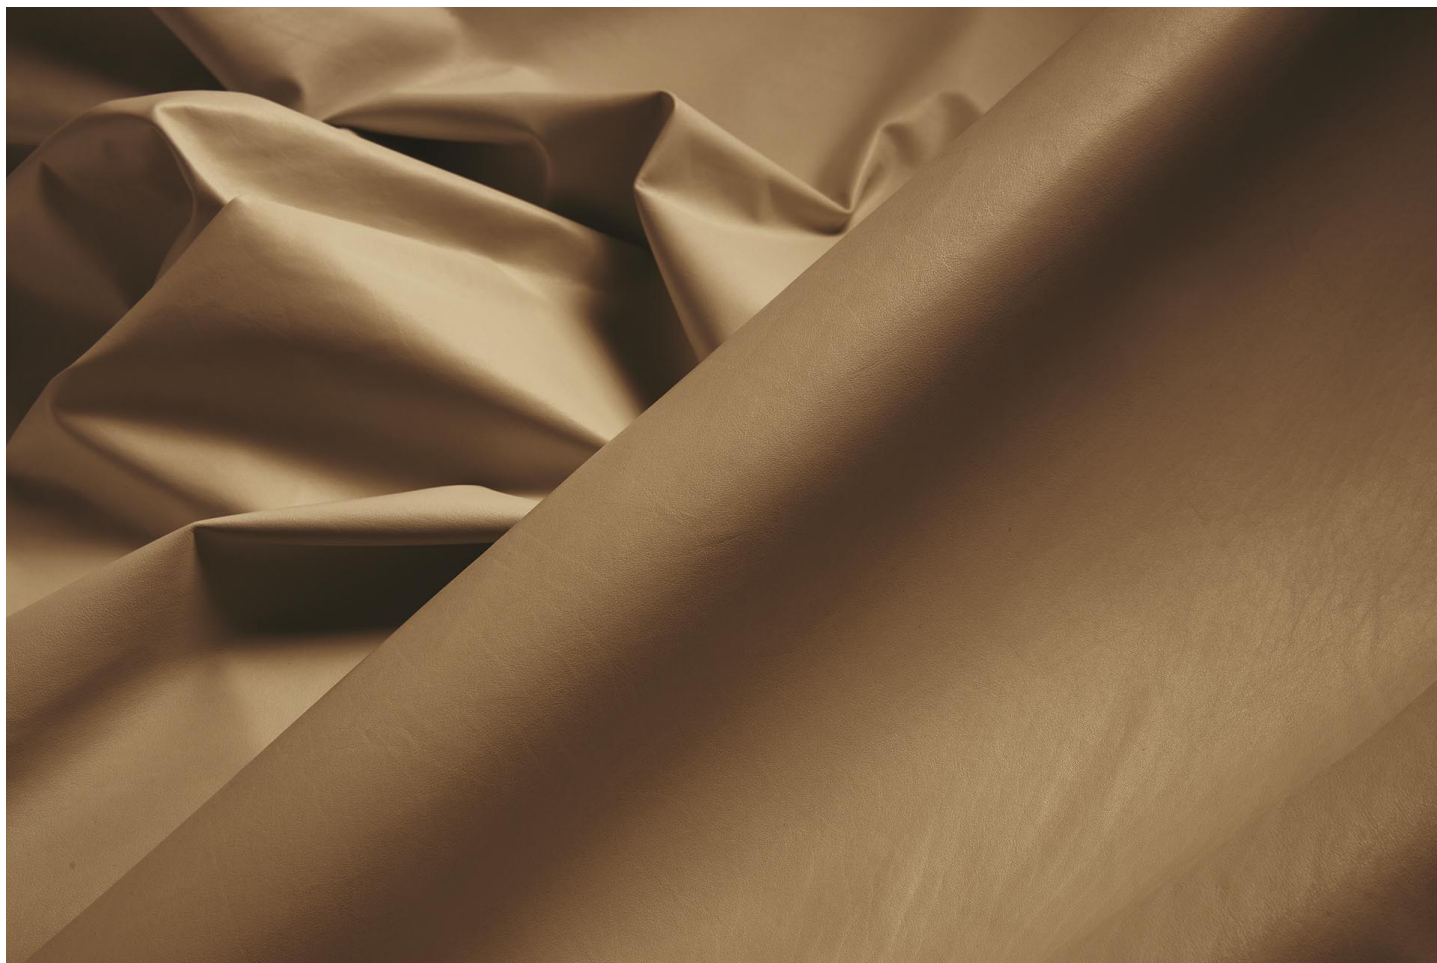

LEROY / Italtan

Slowleather

Liscio, mano morbida, lucido

PELLAME
VITELLO

SPESSORE
0.3/0.4

TAGLIA
6/9

ASPETTO
LUCIDO

DESTINAZIONE
ABBIGLIAMENTO
PELLETTERIA

COLORI

LEROY V 3351

LEROY V 4278

LEROY V 3347

LEROY V3566

LEROY V3567

LEROY V 4279

LEROY V 3346