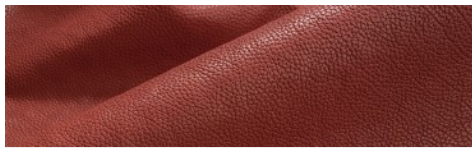

POLO E 792HT