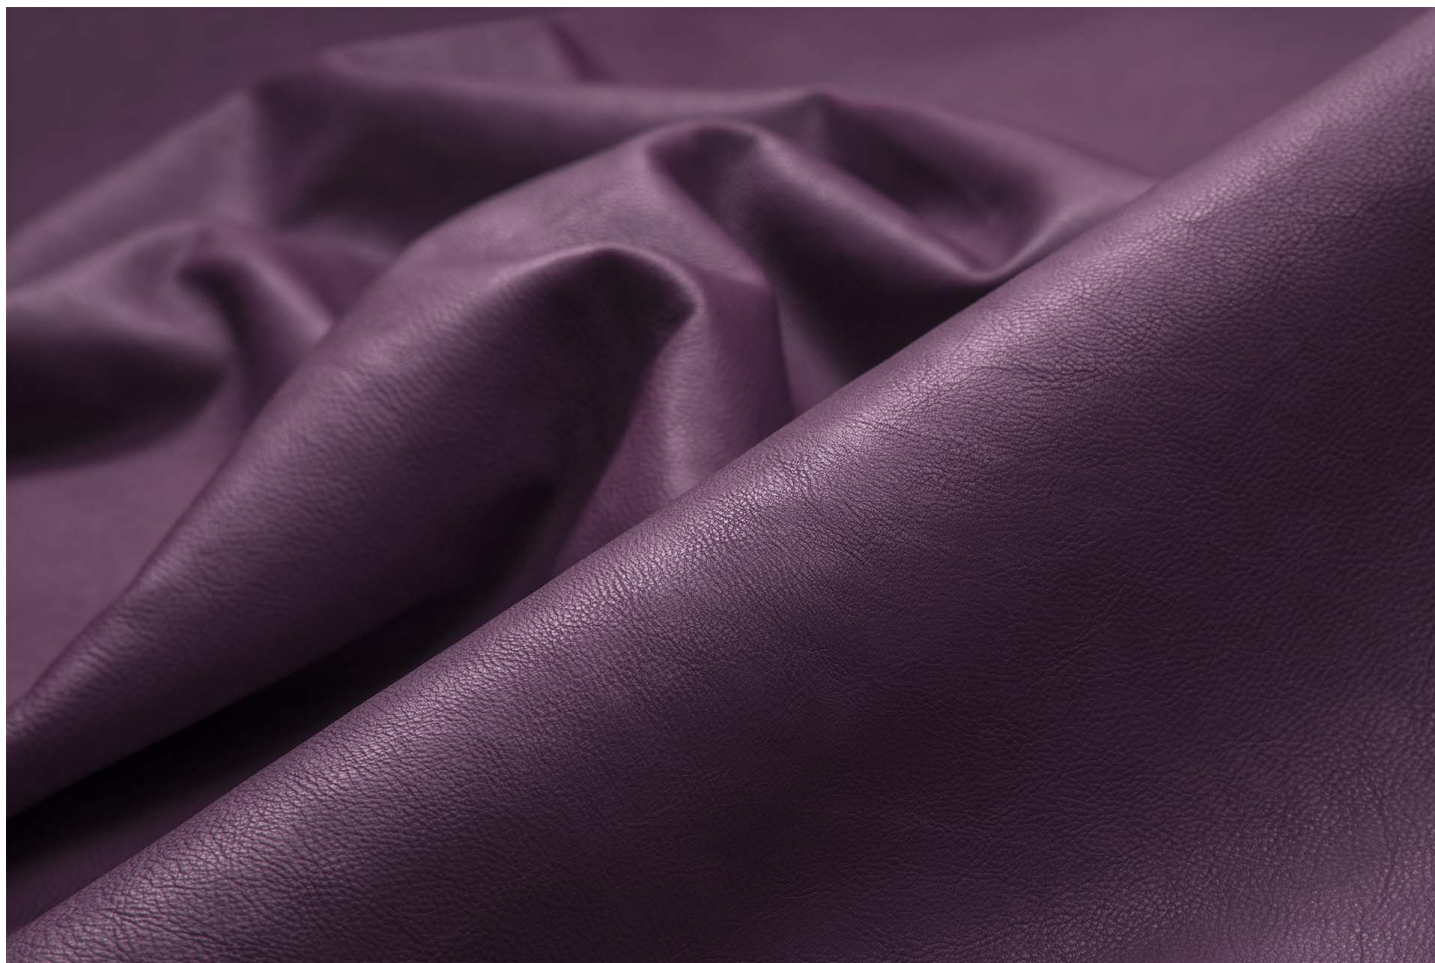

**SALICE / Incas**

Volanato, con grana fine, semi-lucido

**PELLAME**  
VITELLO

**SPESSORE**  
0.7/0.9

**TAGLIA**  
7/11

**ASPETTO**  
SEMI LUCIDO  
VOLANATO

**DESTINAZIONE**  
CALZATURA

**COLORI**