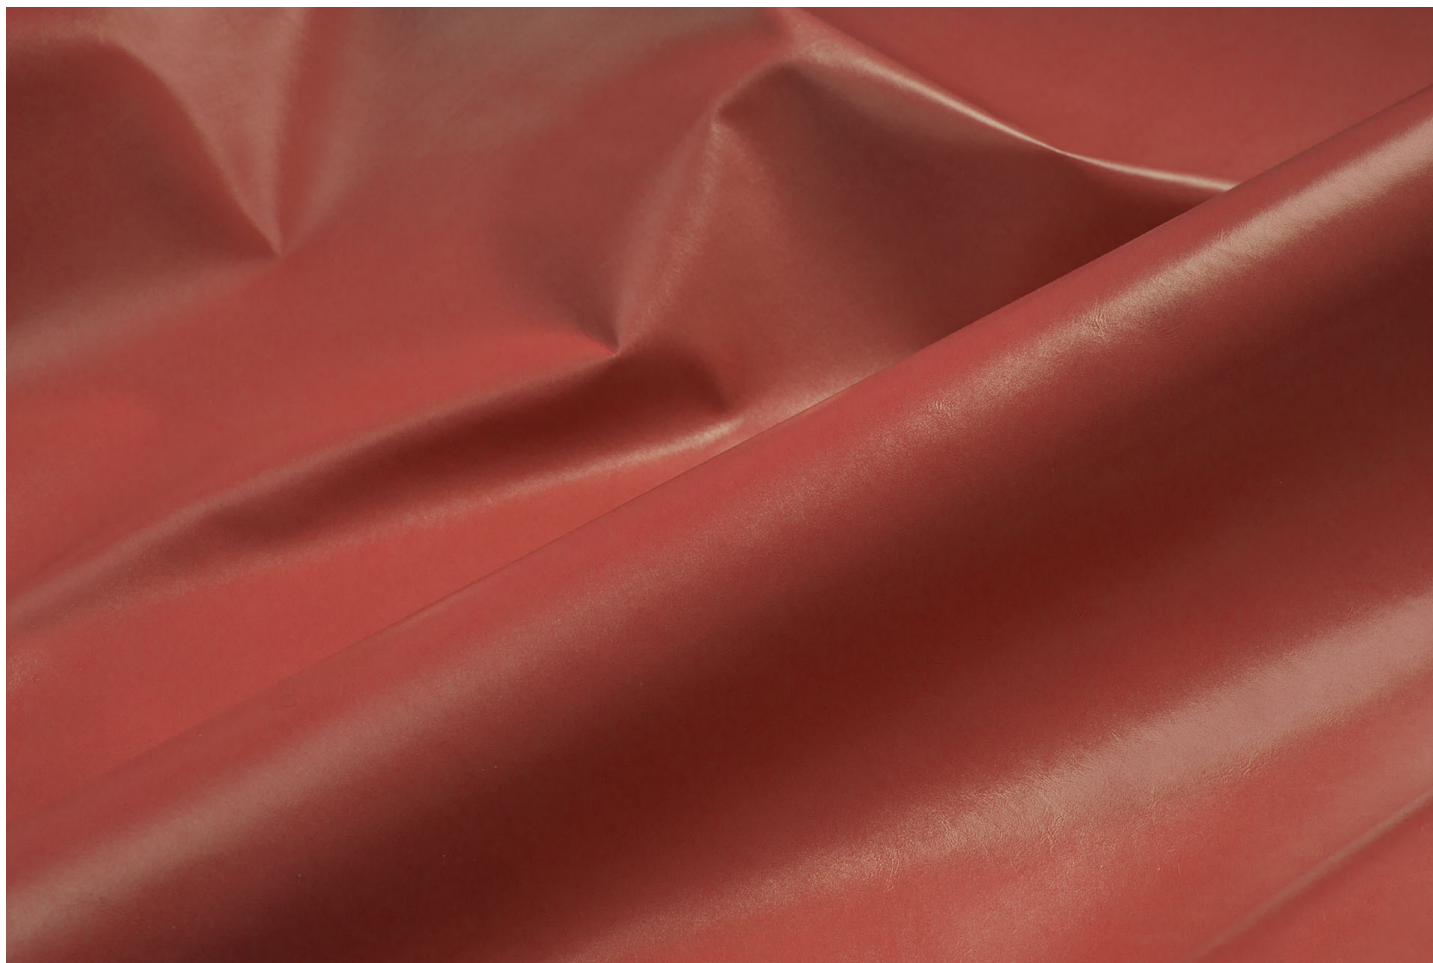

SORAYA / Italtan

Slowleather

Liscio, mano rotonda, aspetto lucido

PELLAME
VITELLO

SPESSORE
0.3/0.4

TAGLIA
6/9

ASPETTO
LUCIDO

DESTINAZIONE
CALZATURA
PELLETTERIA

COLORI

SORAYA V BIANCO

SORAYA V 4278

SORAYA V 3699

SORAYA V 3698

SORAYA V 4279

SORAYA V 4280

SORAYA V NERO