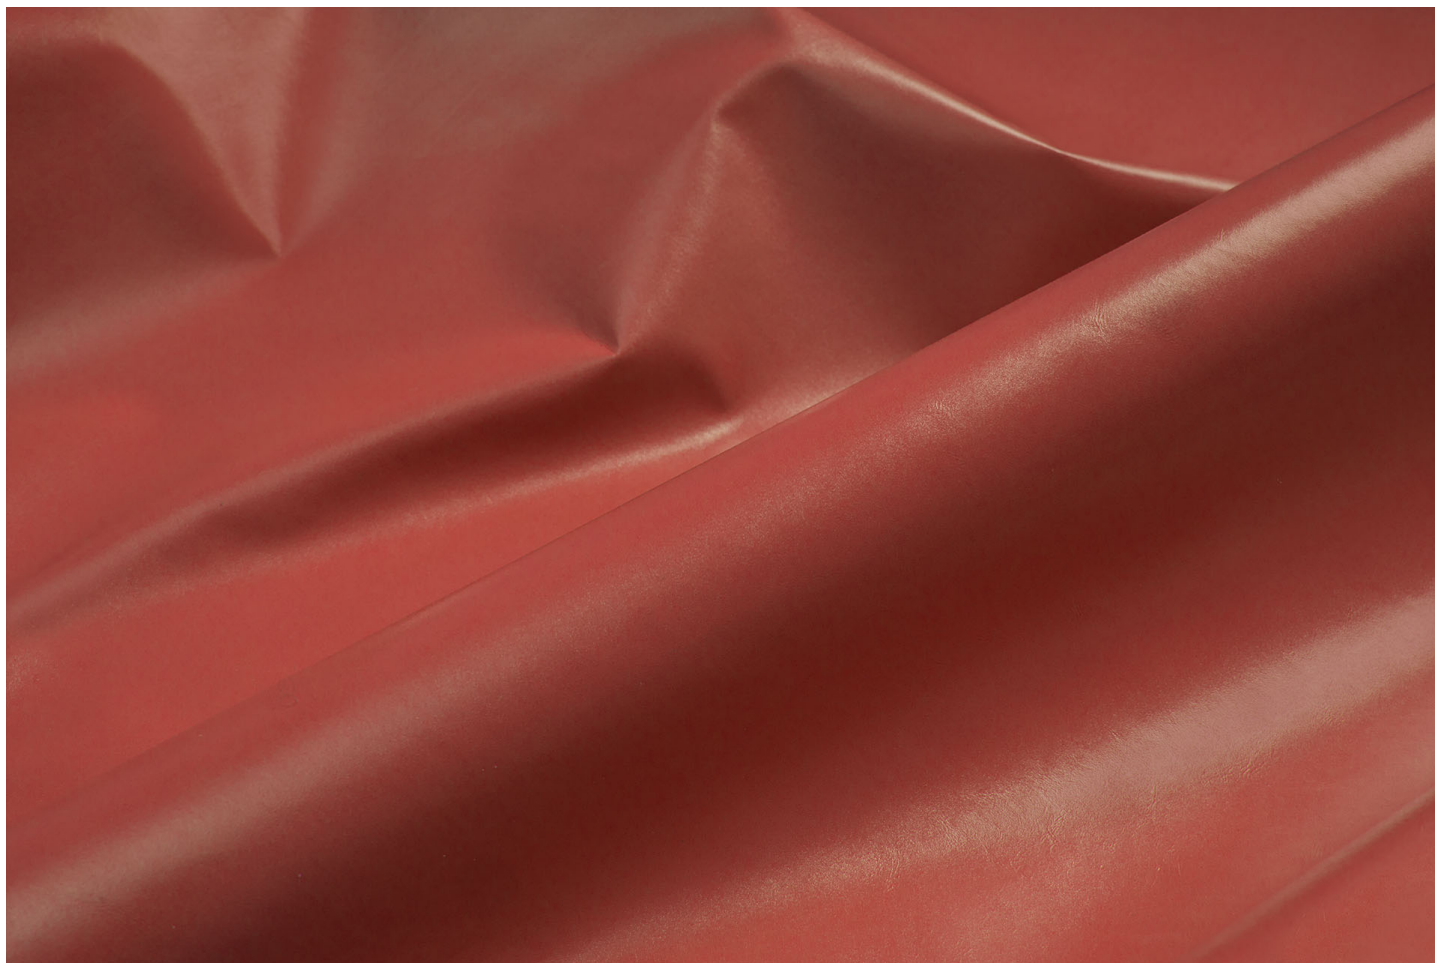

**SORAYA / Italtan**

**Slowleather**

Smooth, round handfeel, shiny

**LEATHER**  
CALF

**THICKNESS**  
0.3/0.4

**SIZE**  
6/9

**ASPECT**  
SHINE

**DESTINATION**  
FOOTWEAR  
LEATHER GOODS

**COLOURS**

SORAYA V BIANCO

SORAYA V 4278

SORAYA V 3699

SORAYA V 3698

SORAYA V 4279

SORAYA V 4280

SORAYA V NERO