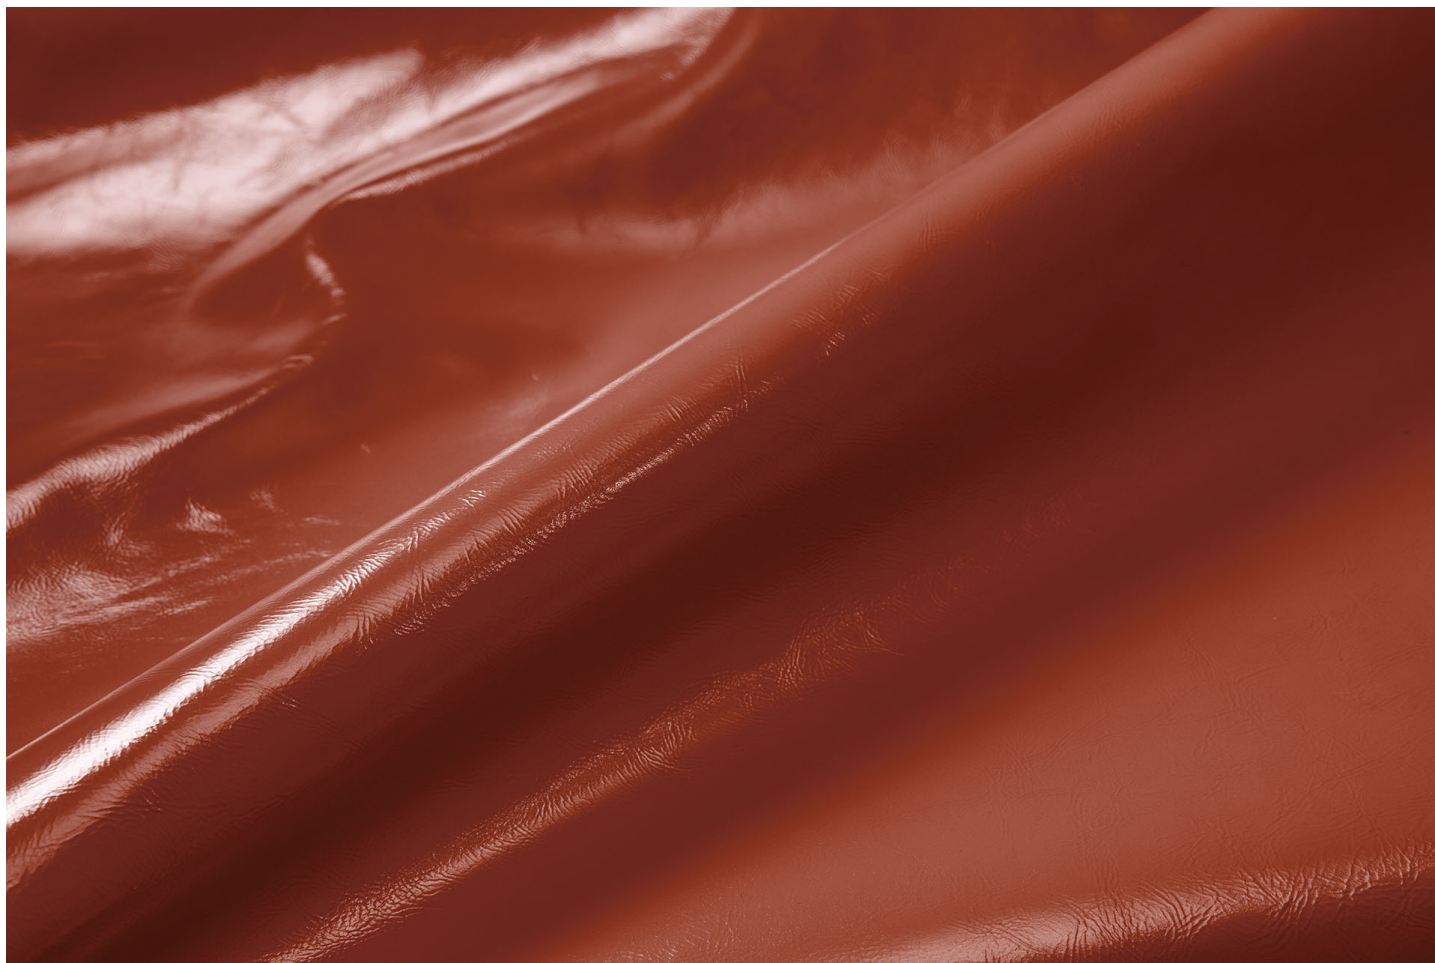

DANDY / Il Veliero

Slowleather

Volanato, stropicciato, mano semi-morbida, lucido

PELLAME
MEZZO VITELLO

SPESSORE
0.9/1.1

TAGLIA
14/18

ASPETTO
LUCIDO
VOLANATO

DESTINAZIONE
PELLETTERIA

COLORI

DANDY BIANCO

DANDY V 3069

DANDY V 3995

DANDY V 4013

DANDY V 4278

DANDY V 4279

DANDY V 4280

DANDY V NERO

DANDY V 4942

DISCLAIMER: I colori delle immagini di questo catalogo possono differire dalla resa su pelle. The colours of the images of this catalogue may differ from the way they appear on the leather.