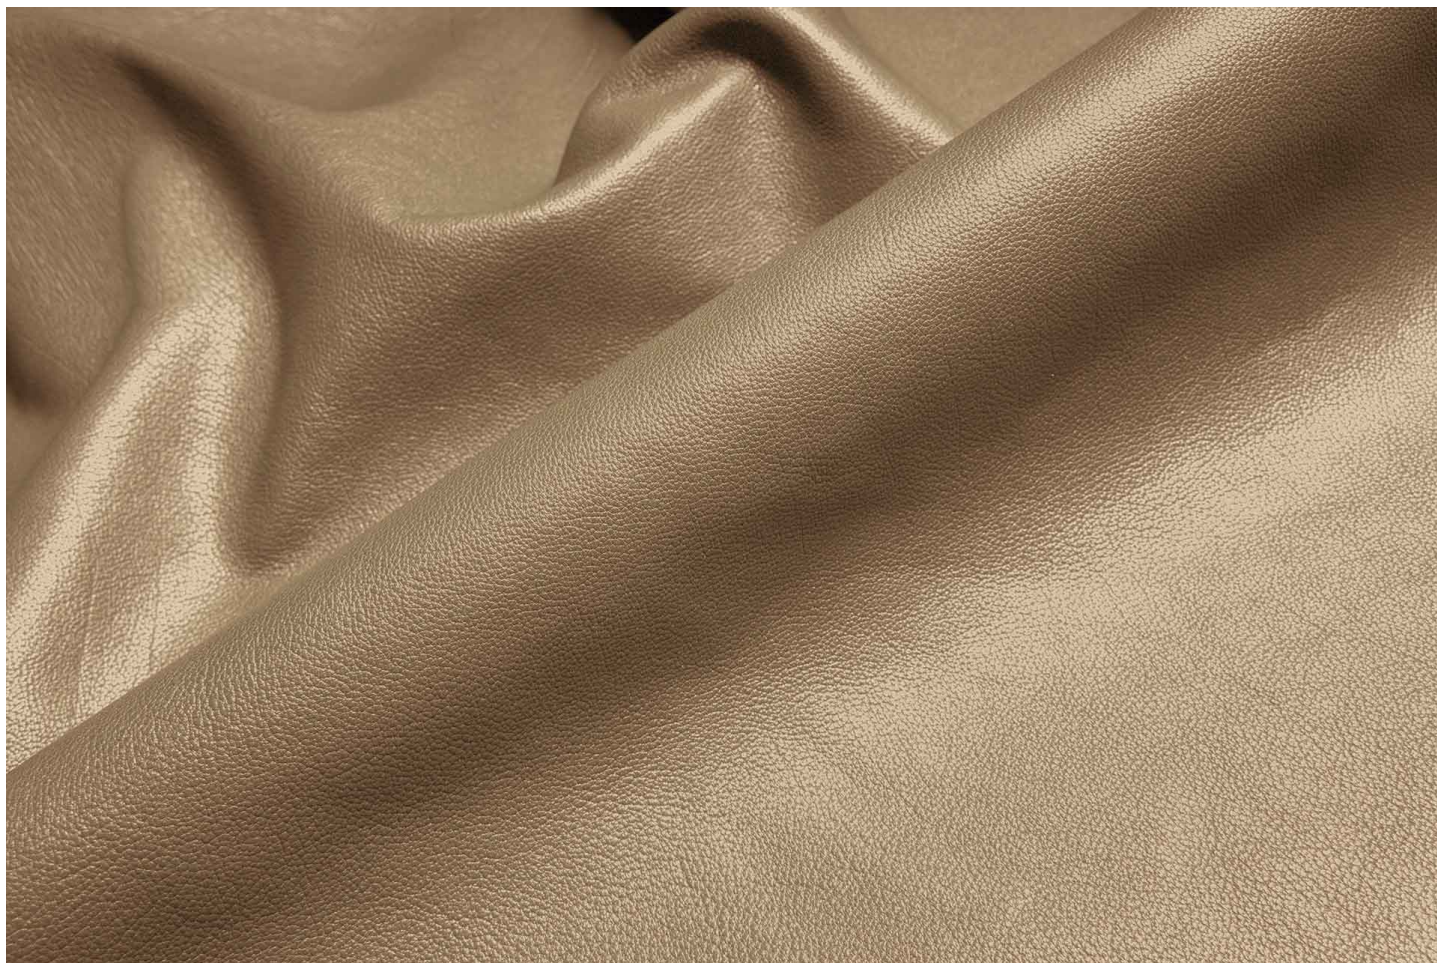

## IRPINO / Incas

Volanato, Morbido, Lucido

**PELLAME**  
BUFALO

**SPESSORE**  
1.1/1.3

**TAGLIA**  
6/10

**ASPETTO**  
LUCIDO

**DESTINAZIONE**  
PELLETTERIA

### COLORI

IRPINO 1002 HT

IRPINO 1003 H

IRPINO NERO

IRPINO F569 H

IRPINO F570 H

IRPINO F571 H