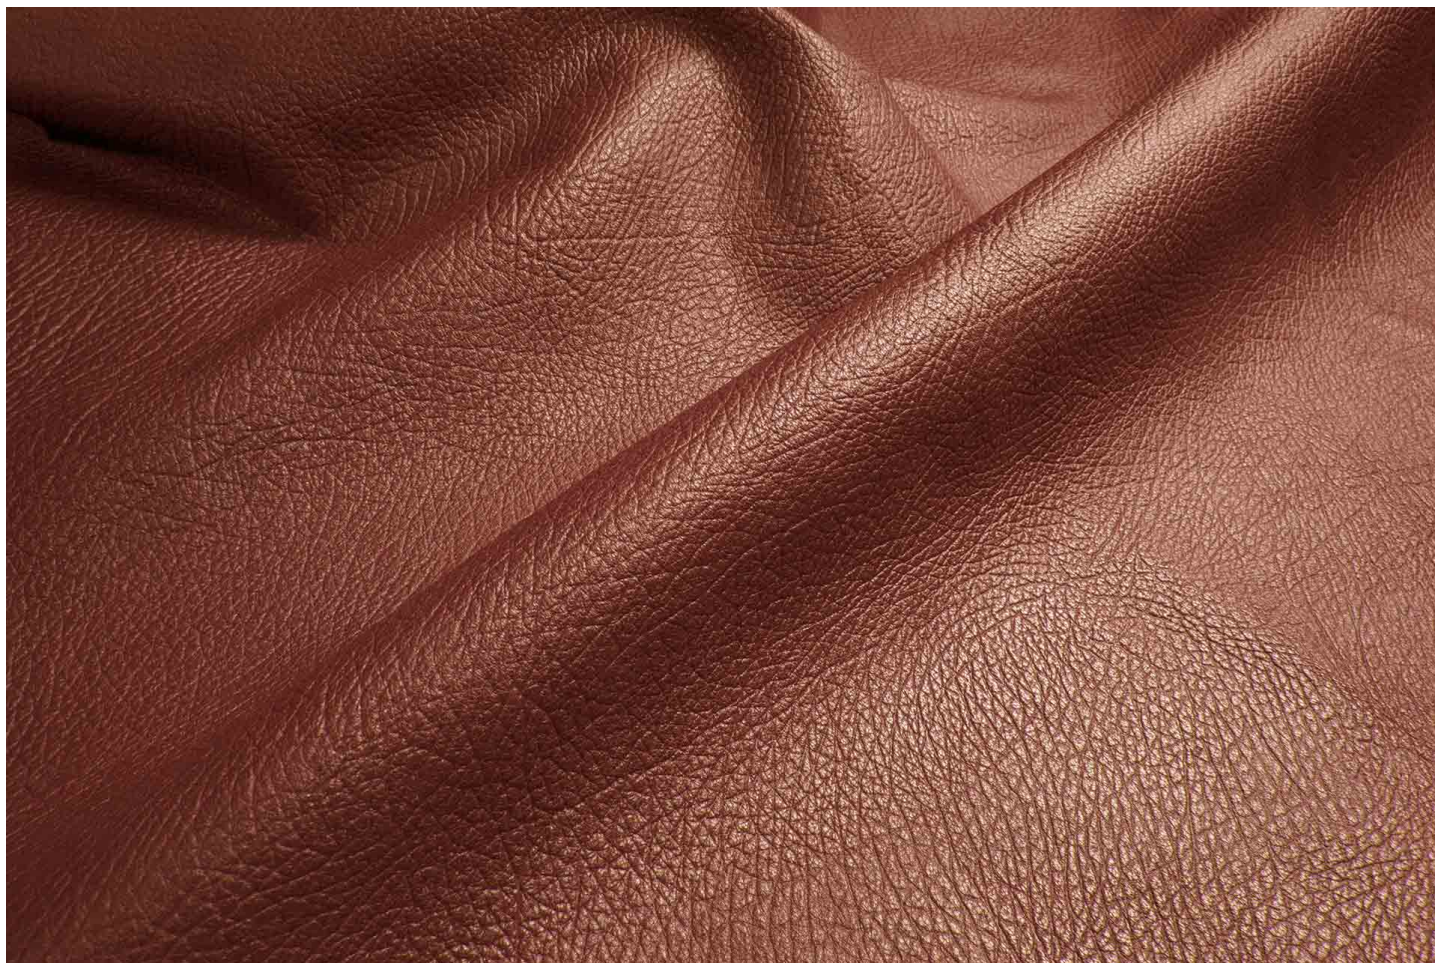

## NOCERA / Incas

Volanato, Lucido, Stampato, Morbido

**PELLAME**  
BUFALO

**SPESSORE**  
1.3/1.5

**TAGLIA**  
6/10

**ASPETTO**  
LUCIDO  
VOLANATO

**DESTINAZIONE**  
PELLETTERIA

### COLORI

NOCERA 1002 HT

NOCERA 1003 HT

NOCERA NERO

NOCERA F569 H

NOCERA F570 H

NOCERA F571 H