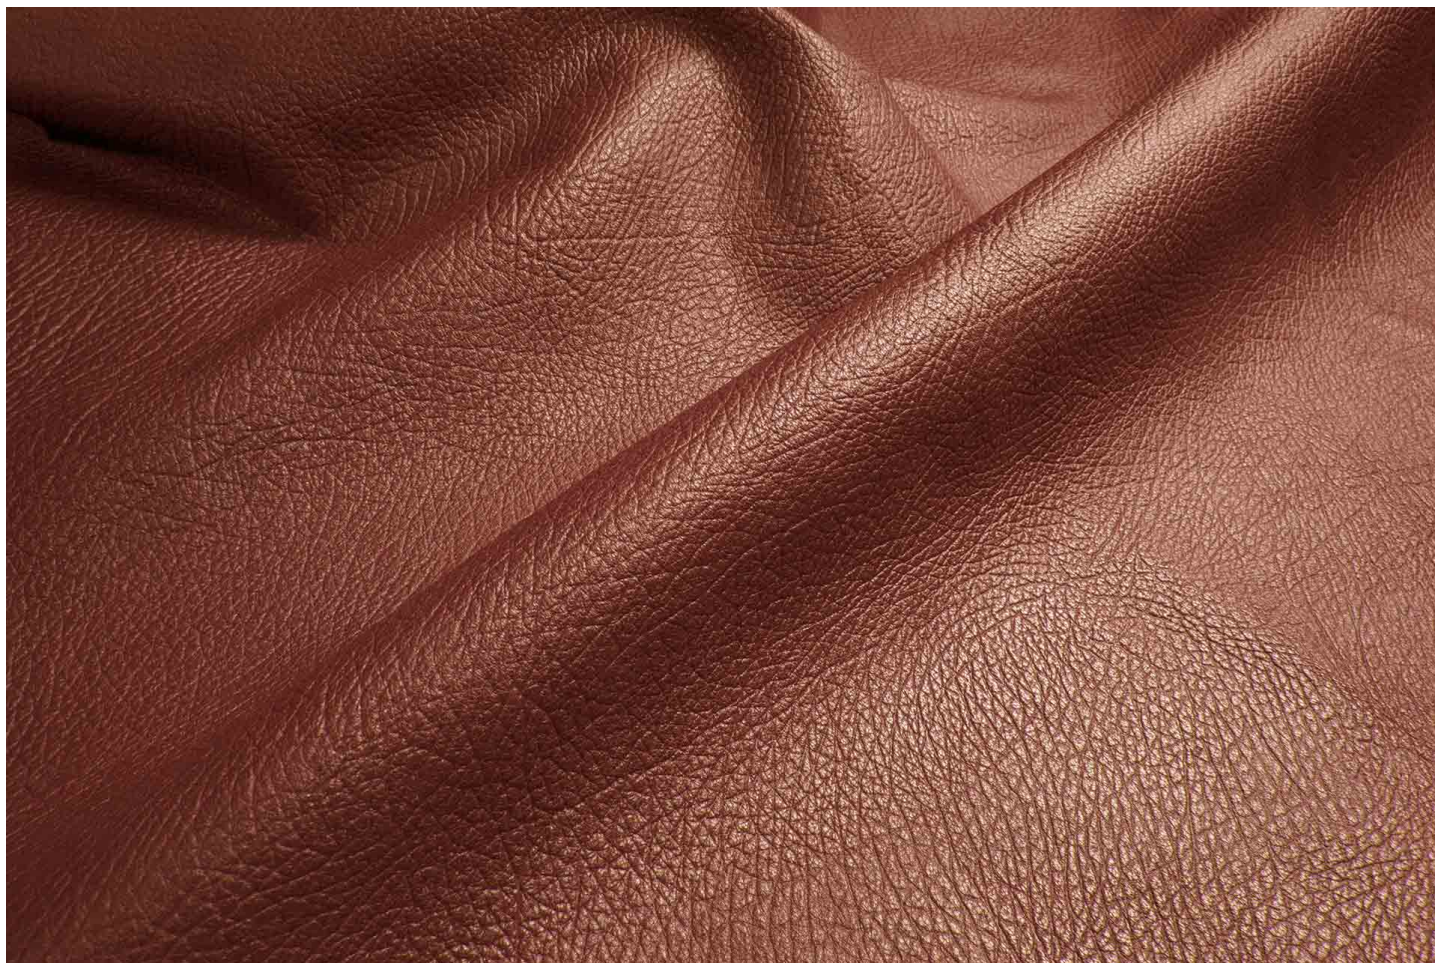

## NOCERA / Incas

Milled, shiny, embossed, soft hand feel

**LEATHER**  
BUFFALO

**THICKNESS**  
1.3/1.5

**SIZE**  
6/10

**ASPECT**  
MILLED  
SHINE

**DESTINATION**  
LEATHER GOODS

### COLOURS

NOCERA 1002 HT

NOCERA 1003 HT

NOCERA NERO

NOCERA F569 H

NOCERA F570 H

NOCERA F571 H