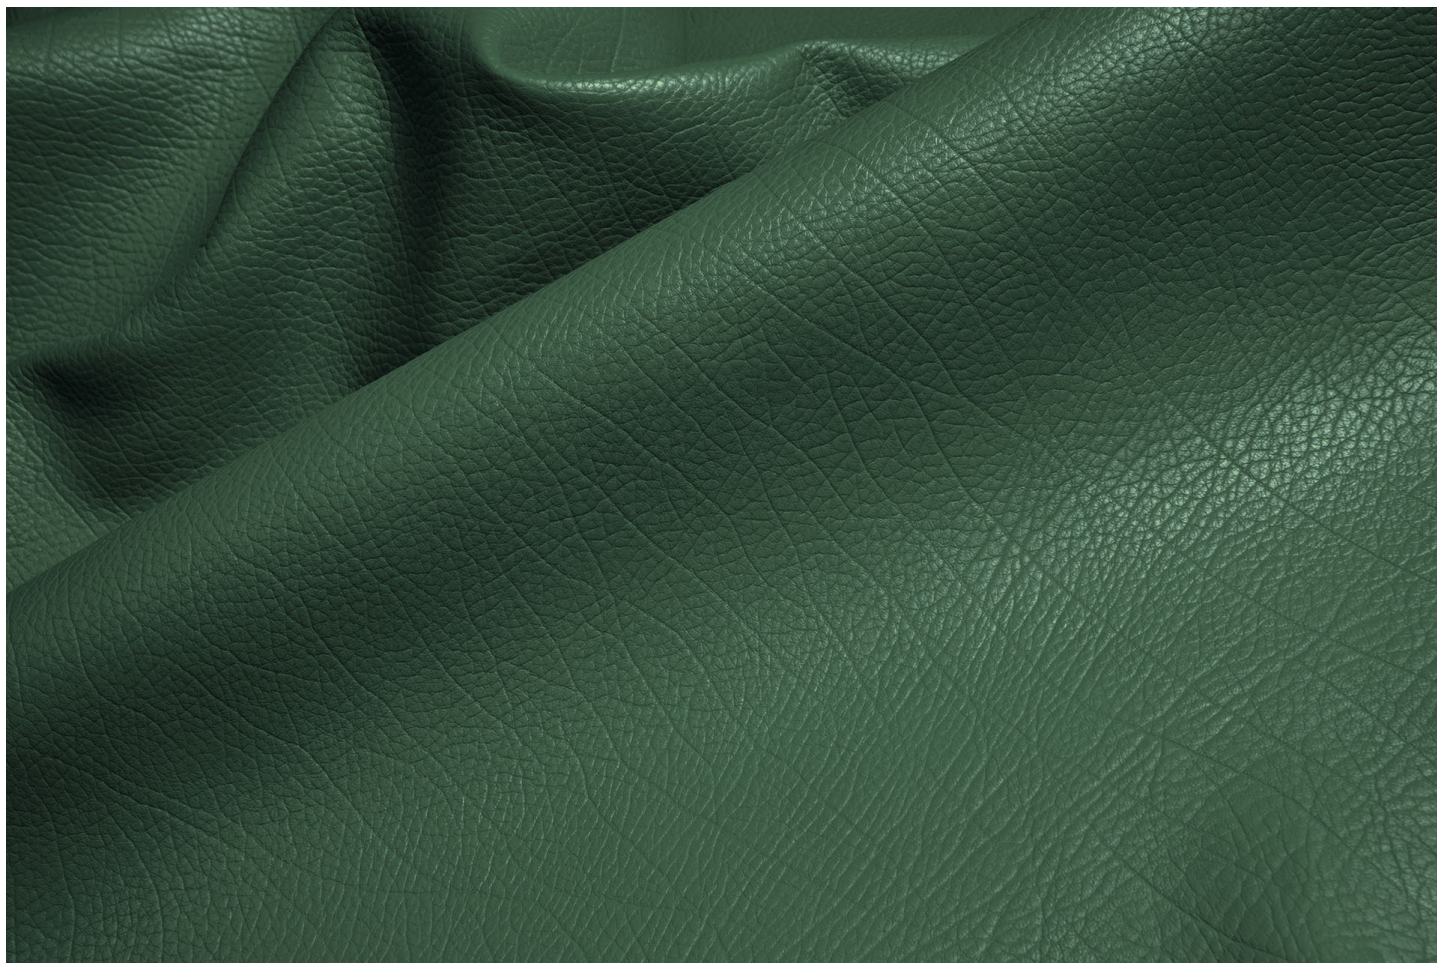

THAR / Il Veliero

Slowleather

Raggrinzito Naturale, Mano Morbida, Semilucido

PELLAME
VITELLO

SPESSORE
1.1/1.3

TAGLIA
6,5/8,5

ASPETTO
NATURALE
RAGGRINZITO
SEMI LUCIDO

DESTINAZIONE
PELLETTERIA

COLORI

THAR 4577

THAR 4578

THAR NERO

THAR V 4942

THAR V 4943

THAR V 4944

THAR V 5255