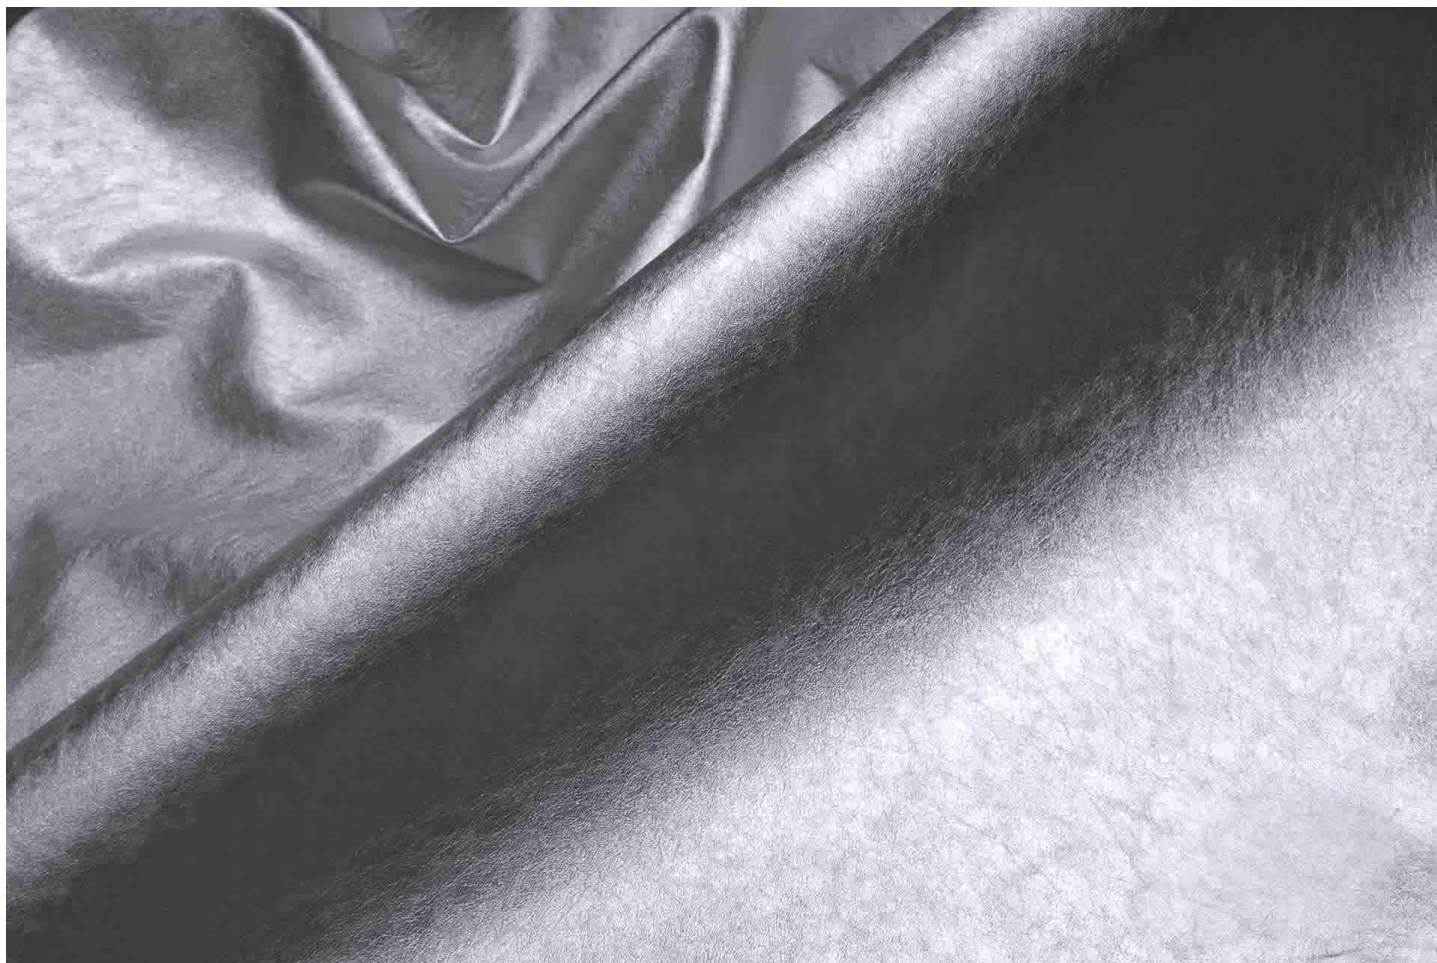

LEROY LAME' / Italtan

Slowleather

Laminato Volanato, mano morbida

PELLAME
VITELLO

SPESSORE
0.3/0.4

TAGLIA
6/9

ASPETTO
VOLANATO

DESTINAZIONE
CALZATURA
PELLETTERIA

COLORI

LEROY LAME' BRONZO

LEROY LAME' ORO

LEROY LAME' VERDE

LEROY LAME' V 4981

LEROY LAME' V 4982