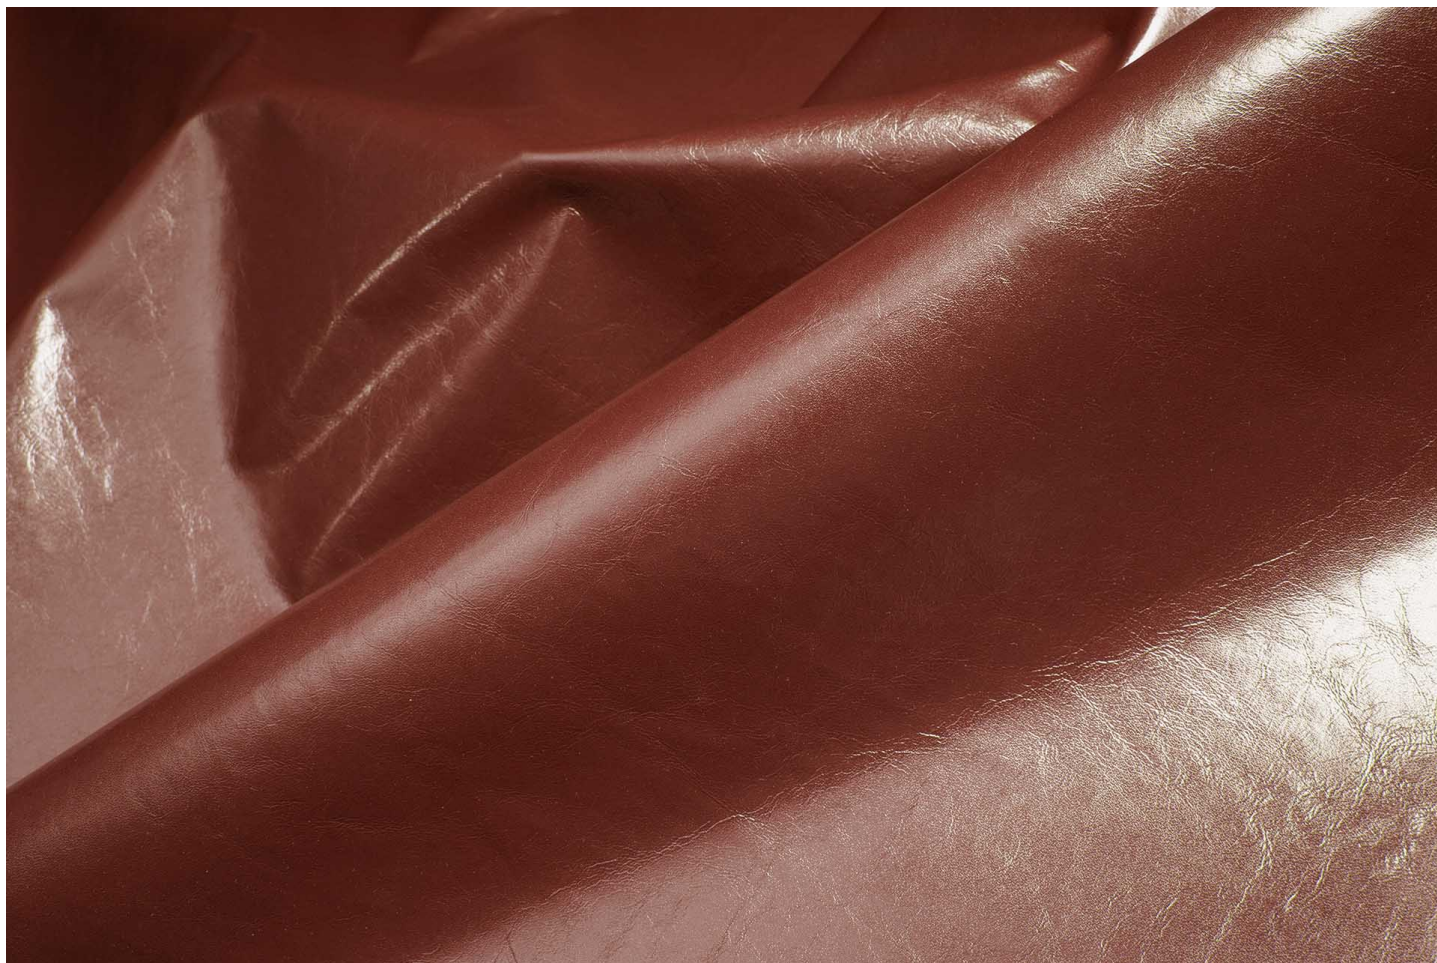

CARRERA / Il Veliero

Slowleather

Mezzo Vitello, Lucido, Effetto Vintage

PELLAME
MEZZO VITELLO

SPESSORE
0.4/0.6

TAGLIA
14/18

ASPETTO
LUCIDO

DESTINAZIONE
ABBIGLIAMENTO
CALZATURA
PELLETTERIA

COLORI

CARRERA V 4578

CARRERA V 4577

CARRERA NERO

CARRERA V 4942

CARRERA V 4943

CARRERA V 4944