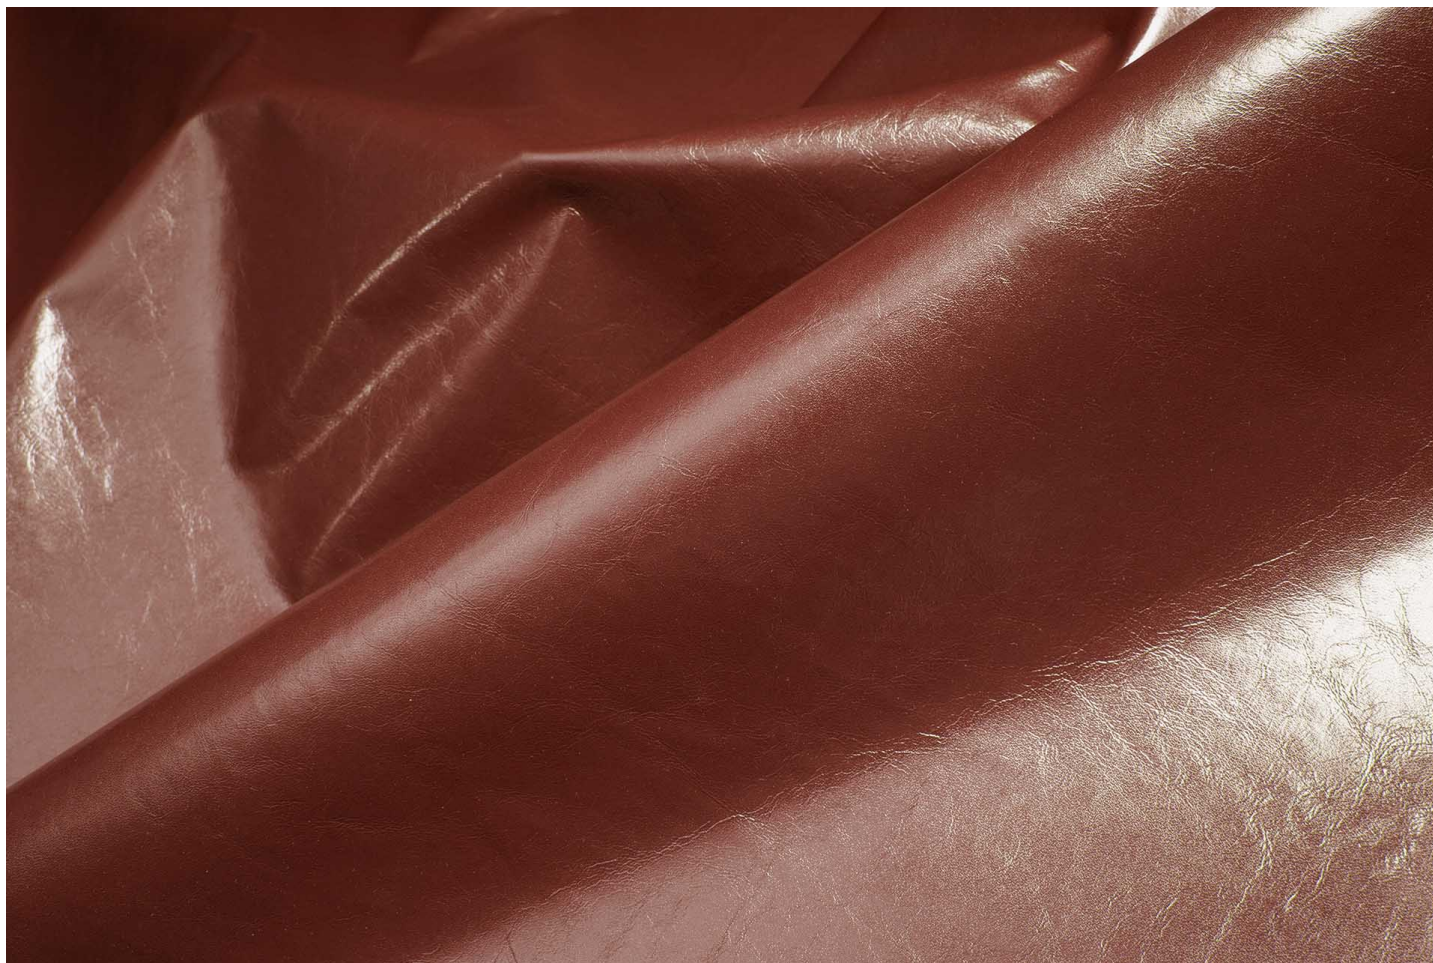

CARRERA / Il Veliero

shiny, vintage effect

LEATHER
CALF SIDE

THICKNESS
0.4/0.6

SIZE
14/18

ASPECT
SHINE

DESTINATION
FOOTWEAR
GARMENTS
LEATHER GOODS

COLOURS

CARRERA V 4578

CARRERA V 4577

CARRERA NERO

CARRERA V 4942

CARRERA V 4943

CARRERA V 4944