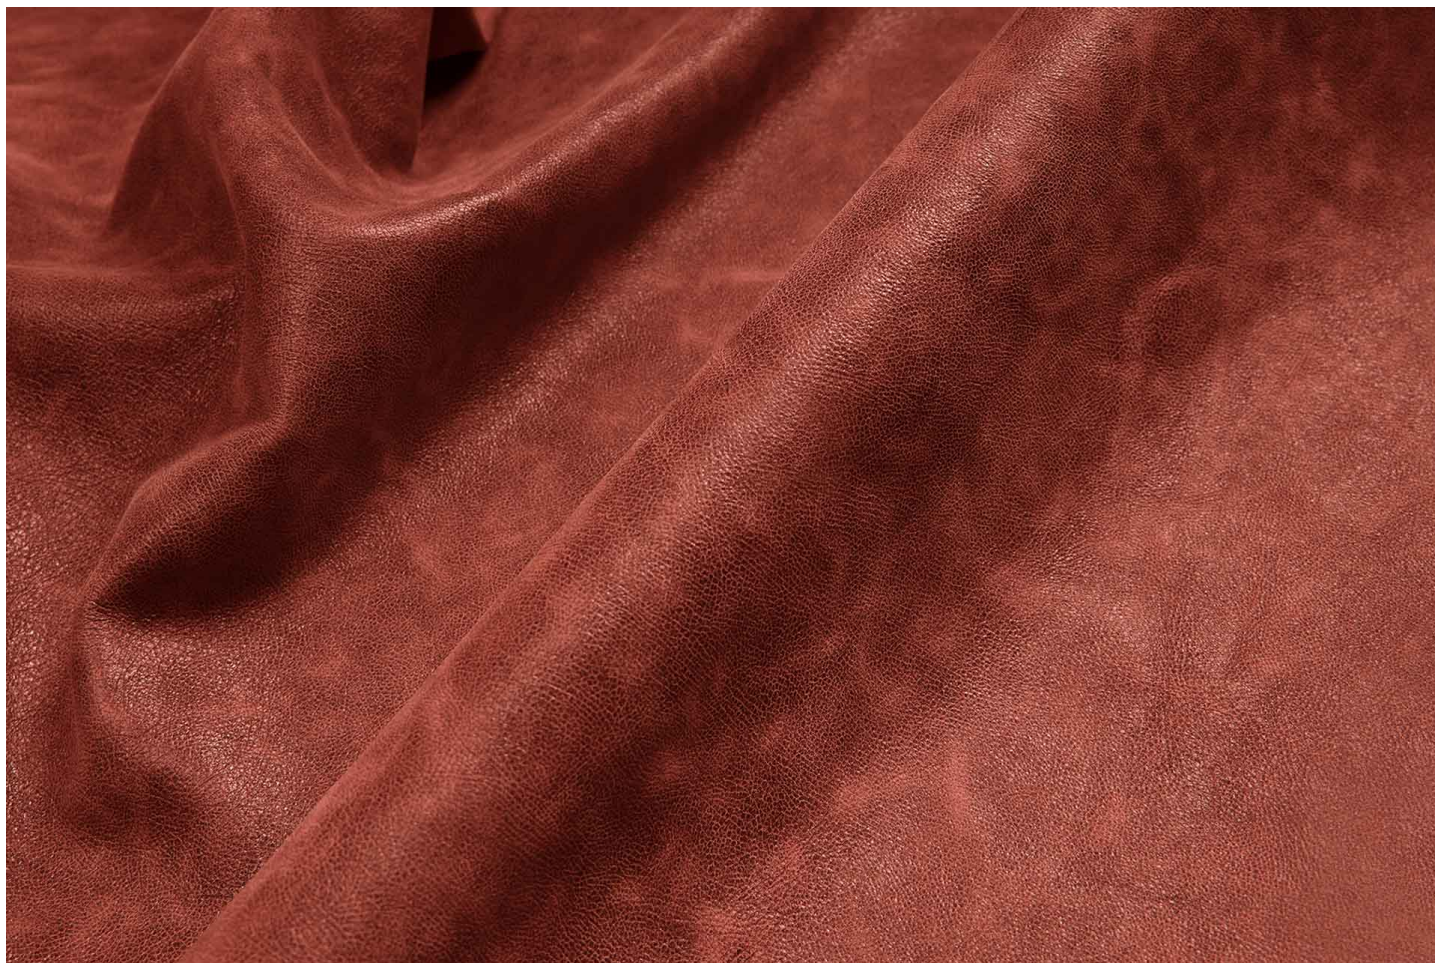

AVIATOR / Incas

Volanato, aspetto vintage, semilucido, morbido

PELLAME
BUFALO

SPESSORE
1.0/1.2

TAGLIA
6/10

ASPETTO
SEMI LUCIDO
VOLANATO

DESTINAZIONE
ABBIGLIAMENTO
CALZATURA

COLORI

AVIATOR F569 H

AVIATOR F570 H

AVIATOR F571 H

AVIATOR NERO