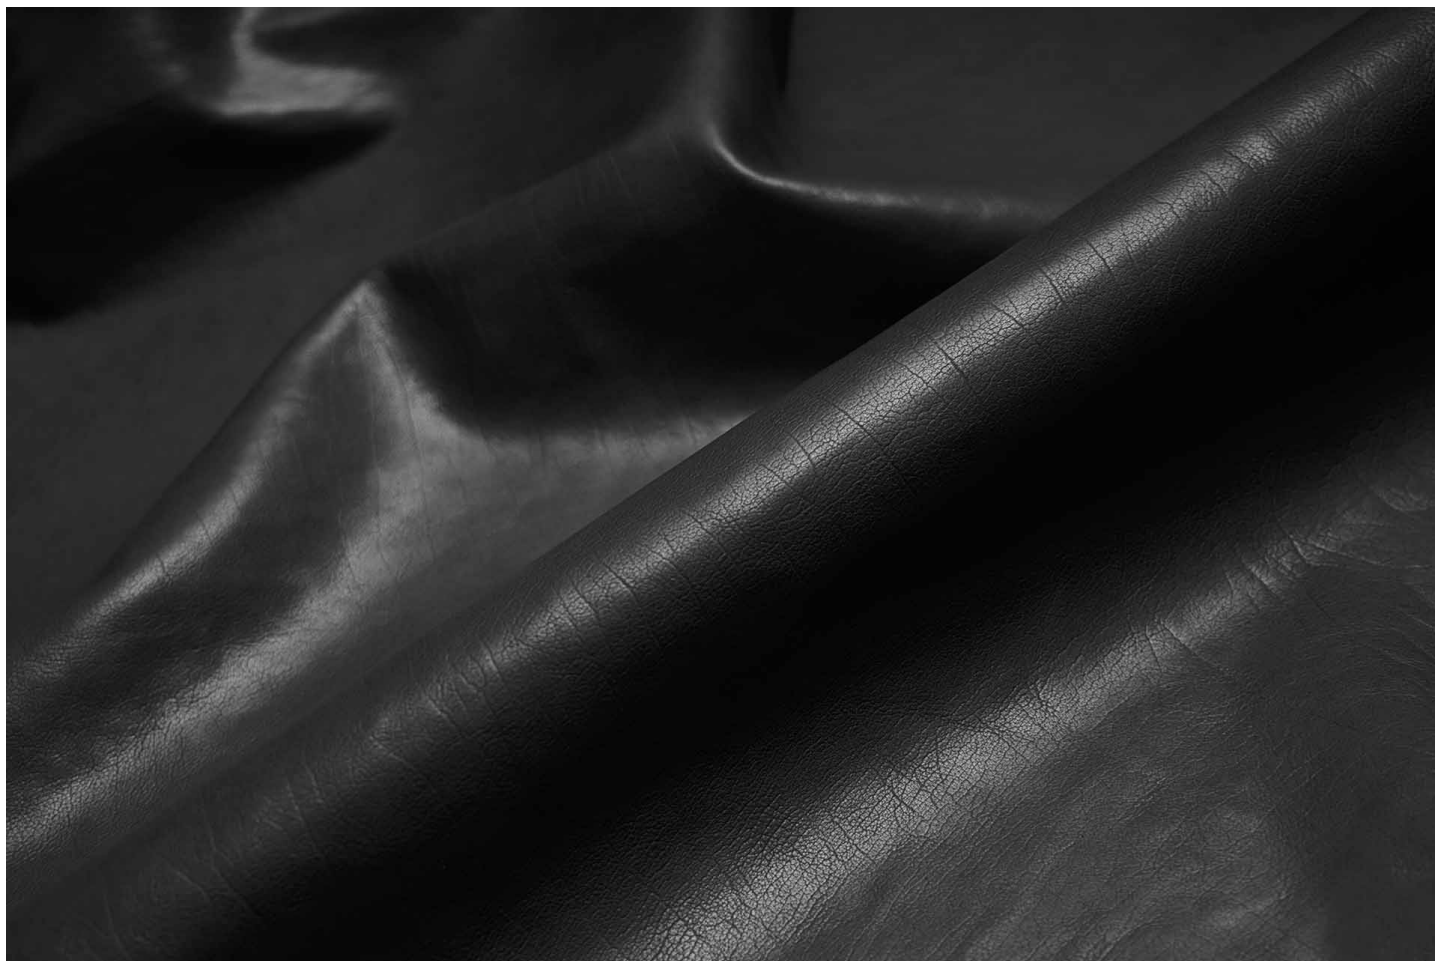

MOMBASA / Incas

vegetale.png

Vitellino lucido, effetto lavato

PELLAME
VITELLO

SPESSORE
0.8/1.0

TAGLIA
7/11

ASPETTO
LUCIDO

DESTINAZIONE
PELLETTERIA

COLORI

MOMBASA F569 H

MOMBASA F570 H

MOMBASA F571 H

MOMBASA NERO