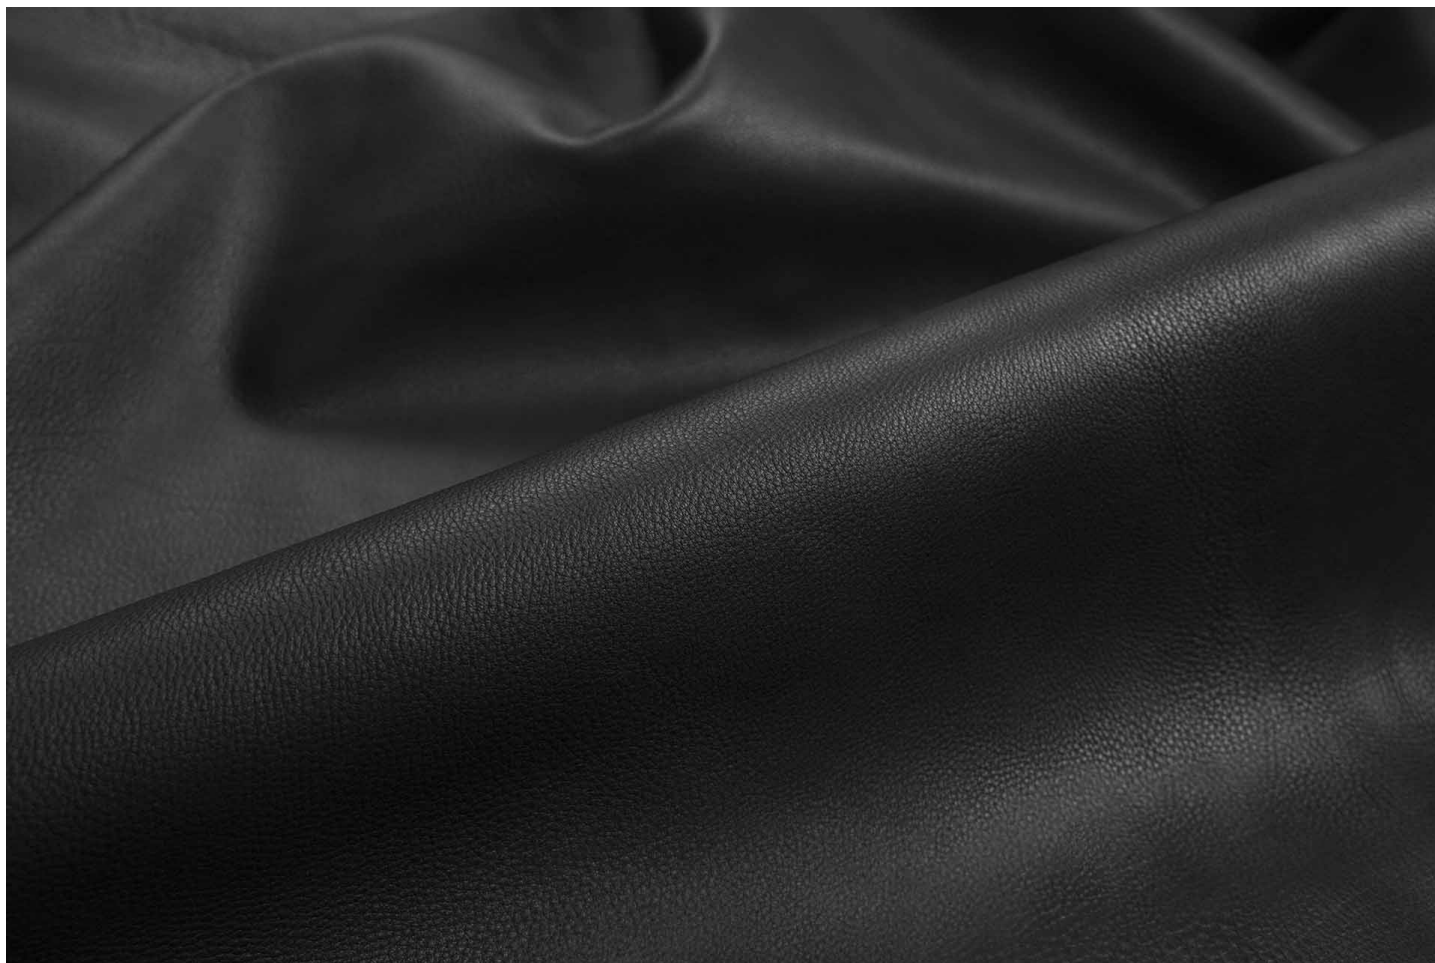

CLARENCE / Italtan

Slowleather

Opaco, grana naturale, mano morbida

PELLAME
VITELLO

SPESSORE
0.6/0.8

TAGLIA
6/8

ASPETTO
NATURALE
OPACO

DESTINAZIONE
PELLETTERIA

COLORI

CLARENCE V 4942

CLARENCE V 4943

CLARENCE V 4944

CLARENCE V NERO