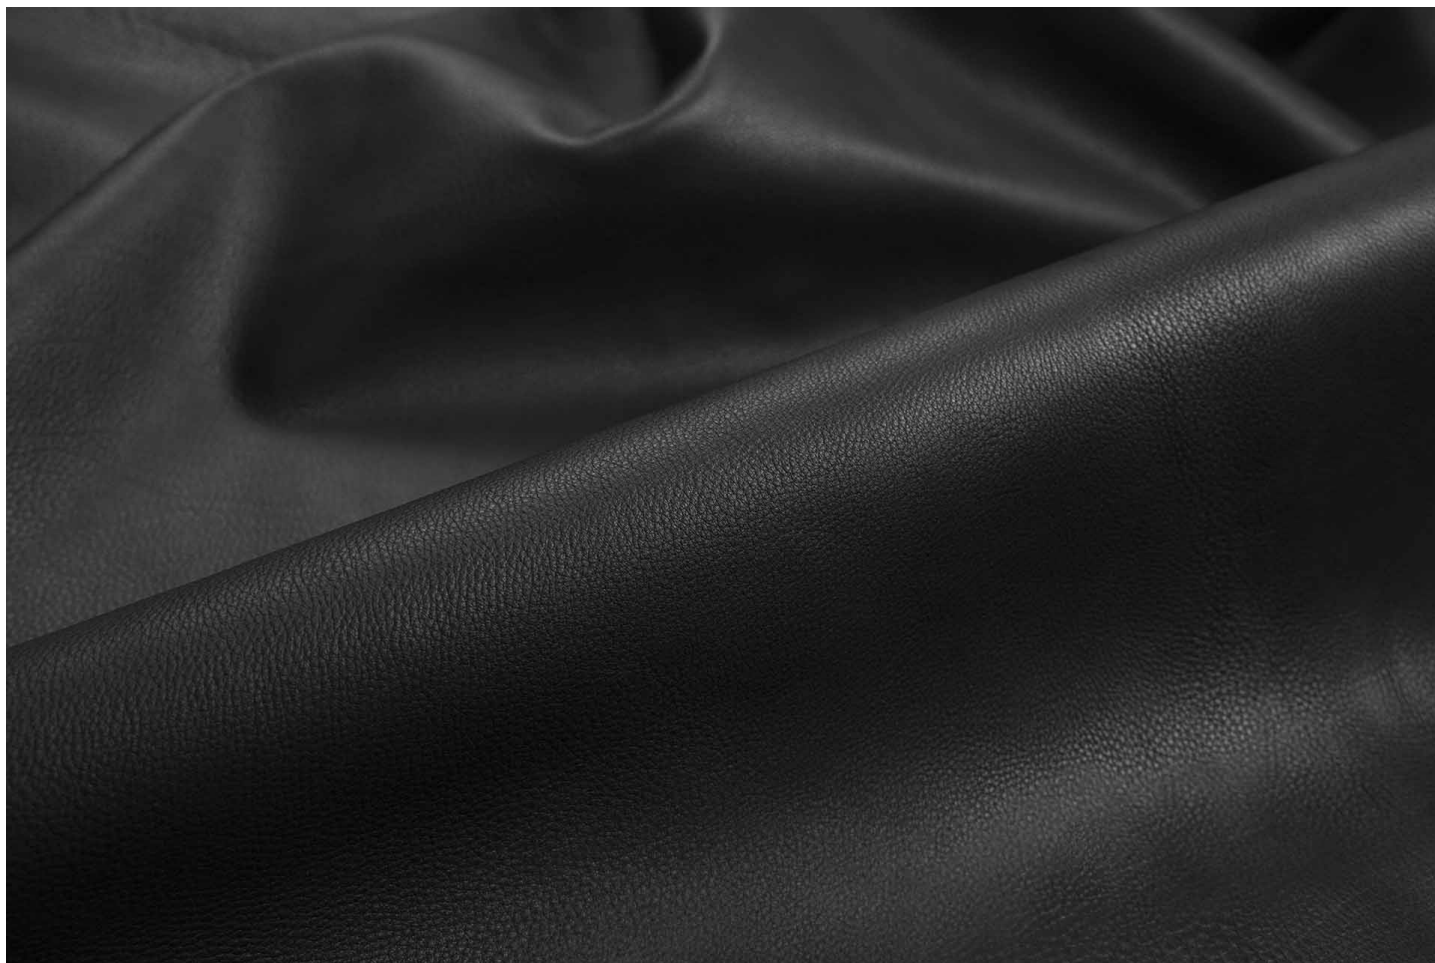

## CLARENCE / Italtan

Slowleather

Matt, natural grain, soft hand feel

**LEATHER**  
CALF

**THICKNESS**  
0.6/0.8

**SIZE**  
6/8

**ASPECT**  
MAT  
NATURAL

**DESTINATION**  
LEATHER GOODS

### COLOURS

CLARENCE V 4942

CLARENCE V 4943

CLARENCE V 4944

CLARENCE V NERO