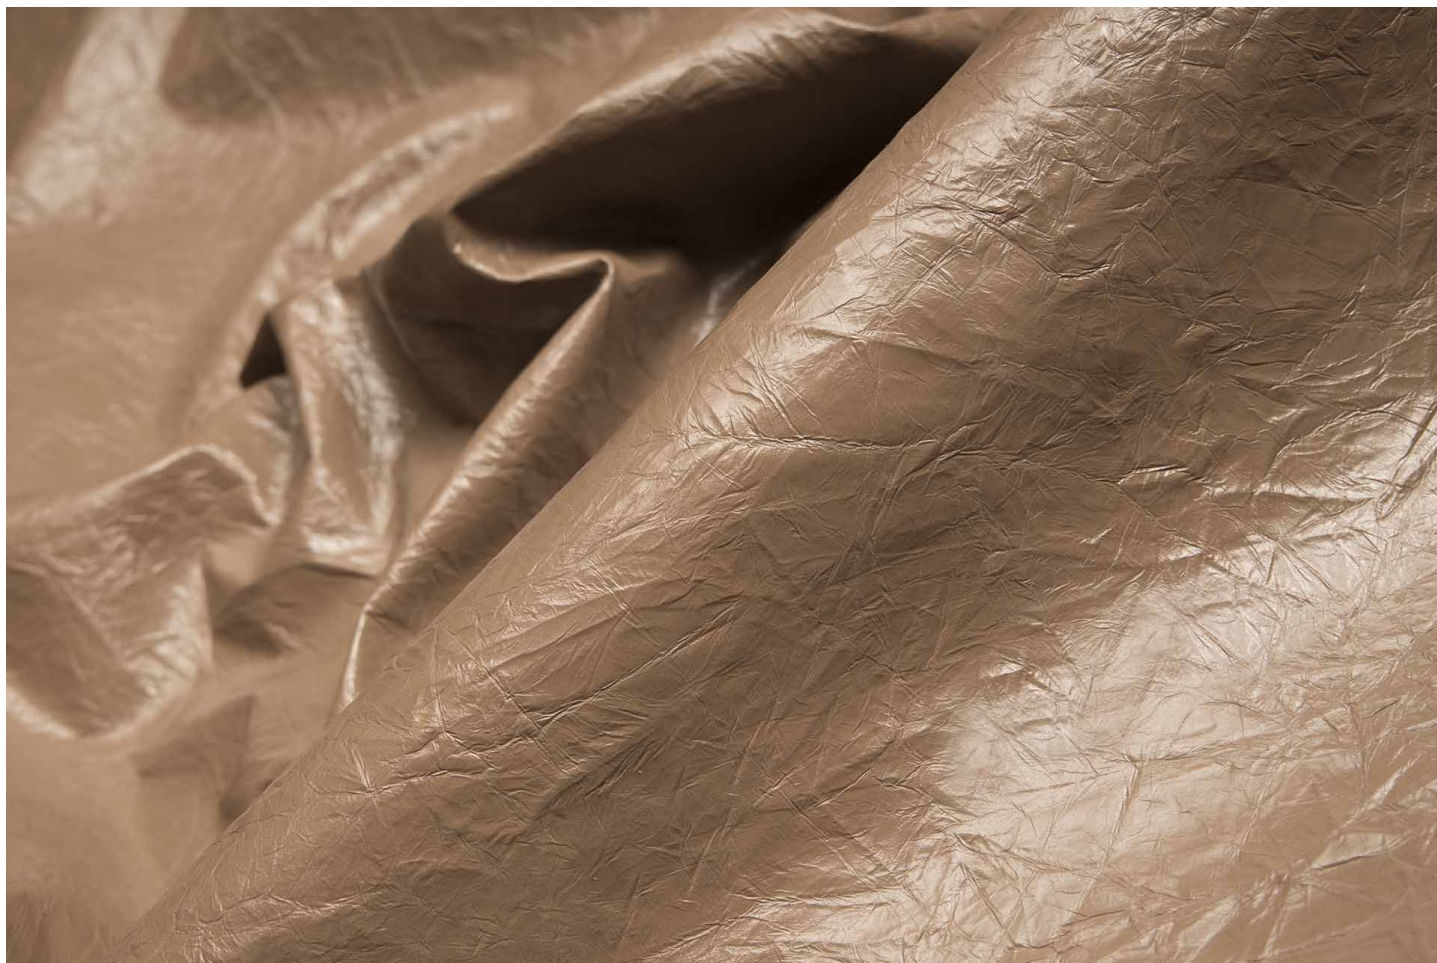

## WALLY / Il Veliero

Slowleather

Strizzato, lucido, morbido

**PELLAME**  
MEZZO VITELLO

**SPESSORE**  
0.4/0.6

**TAGLIA**  
14/18

**DESTINAZIONE**  
PELLETTERIA

### COLORI

WALLY V NERO

WALLY V 4942

WALLY V 4943

WALLY V 4944