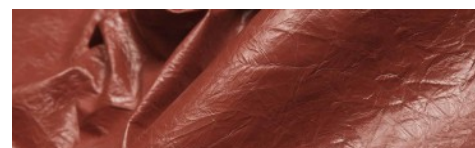

## WALLY / Il Veliero

Slowleather

Strizzato, lucido, morbido

**PELLAME**  
MEZZO VITELLO

**SPESSORE**  
0.4/0.6

**TAGLIA**  
14/18

**DESTINAZIONE**  
PELLETTERIA

### COLORI

WALLY V NERO

WALLY V 4942

WALLY V 4943

WALLY V 4944