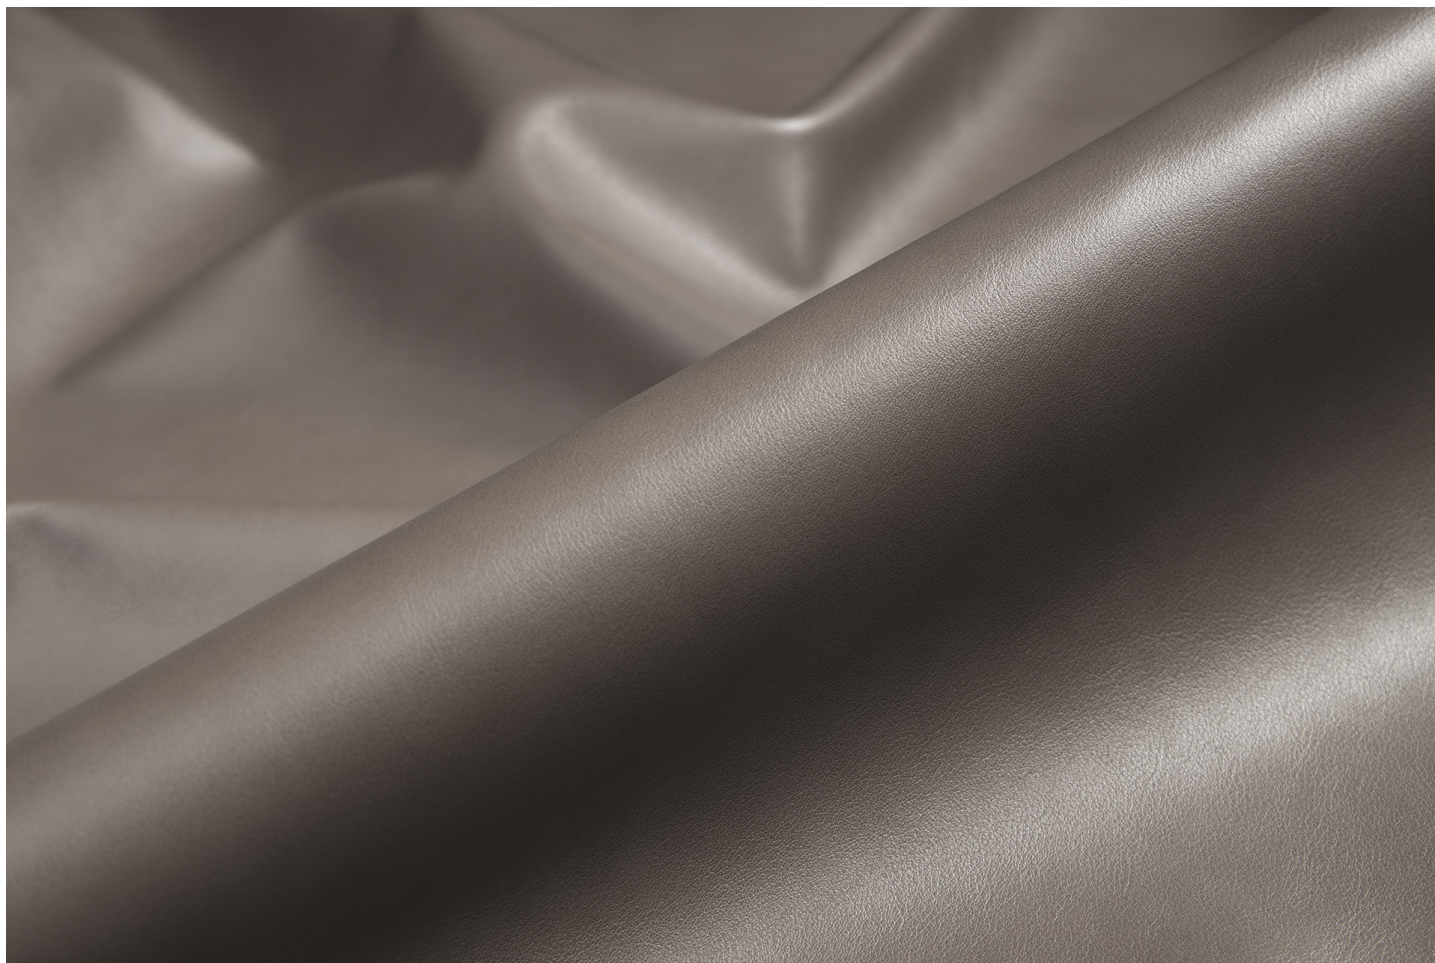

YAMAL / Il Veliero

Slowleather

Semilucido, volanato

PELLAME
VITELLO INTERO
GRANDE
ASPETTO
SEMI LUCIDO
VOLANATO

SPESSORE
0.9/1.1

TAGLIA
24/28

DESTINAZIONE
PELLETTERIA

COLORI